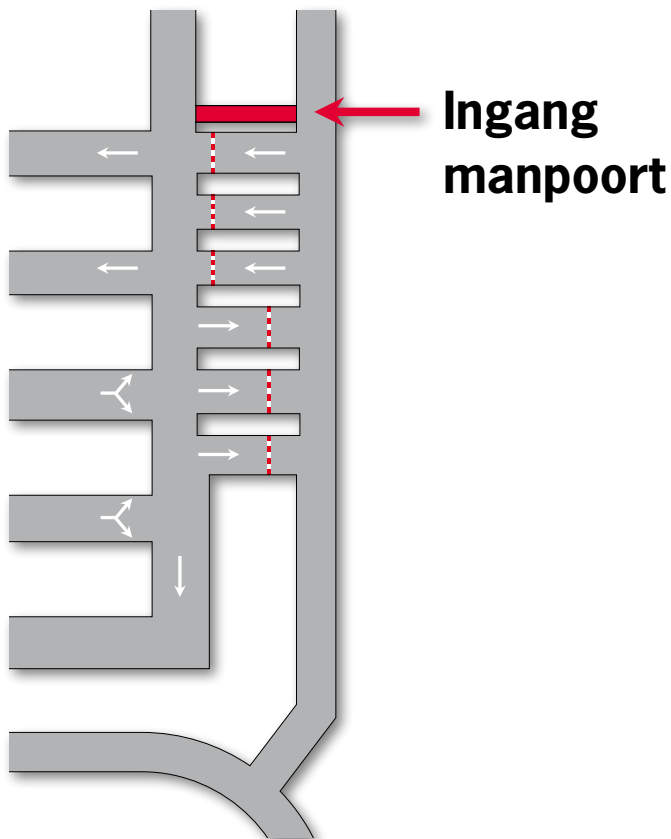

Parkeergarage Noord

ALEXANDRIUM

Shopping Center

Megastores

Woonmall

Zo is er maar één